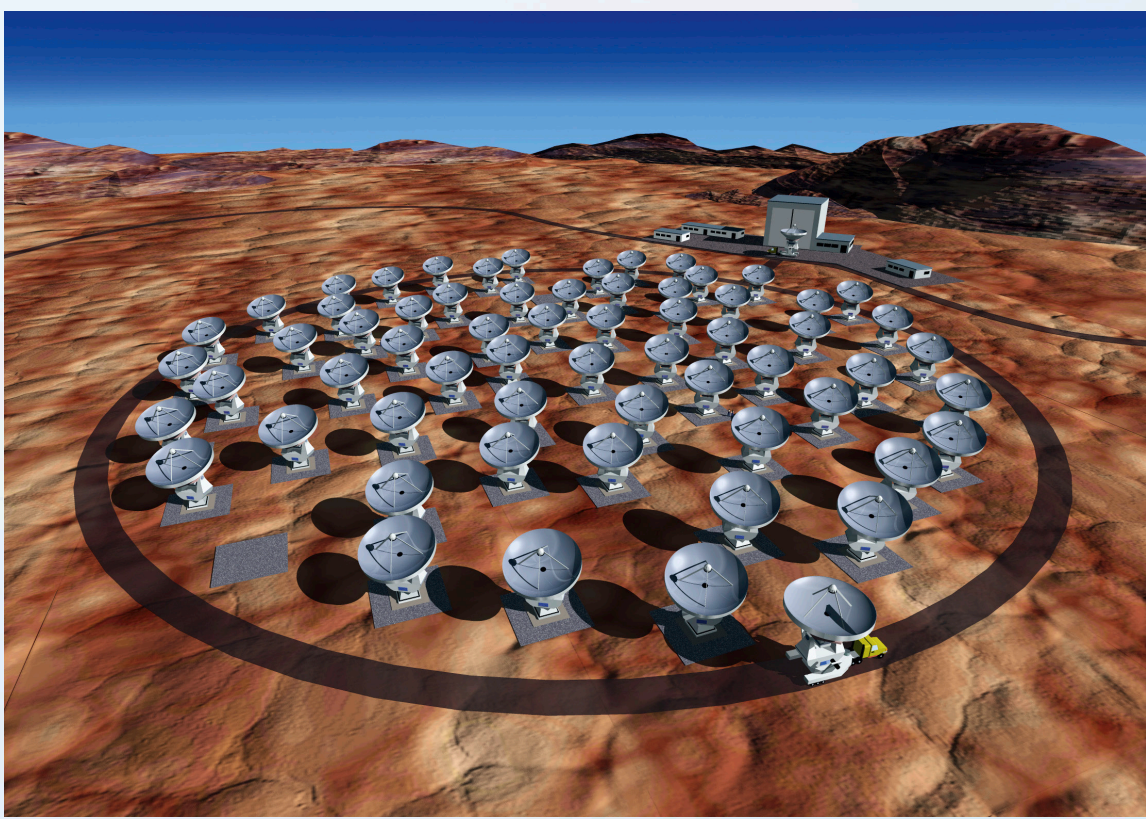

September First move of an ALMA antenna to Chajnantor (5000 metres altitude)

September Erster Transport einer ALMA-Antenne nach Chajnantor (5000 Meter Höhe)

April Arrival of the first antenna in Chile

April Ankunft der ersten Antenne in Chile

April Testing of first prototype antenna begins at the ALMA Test Facility (ATF) site in New Mexico

April Tests des ersten Antennen-Prototypen beginnen an der ALMA Teststation (ATF, nach der englischen Bezeichnung) in New Mexico