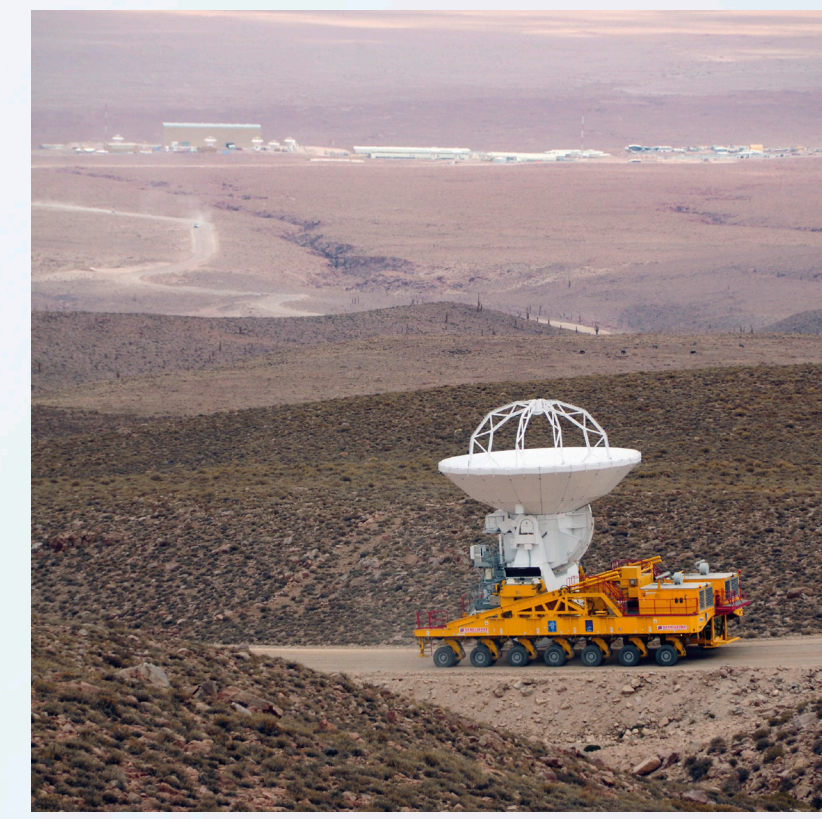

November Groundbreaking ceremony at the ALMA site

November Erster Spatenstich auf dem ALMA-Gelände

February Arrival of the two ALMA transporters in Chile

Februar Ankunft der beiden ALMA-Transporter in Chile

September First move of an ALMA antenna to Chajnantor (5000 metres altitude)

September Erster Transport einer ALMA-Antenne nach Chajnantor (5000 Meter Höhe)

April Arrival of the first antenna in Chile

April Ankunft der ersten Antenne in Chile

April Testing of first prototype antenna begins at the ALMA Test Facility (ATF) site in New Mexico

April Tests des ersten Antennen-Prototypen beginnen an der ALMA Teststation (ATF, nach der englischen Bezeichnung) in New Mexico